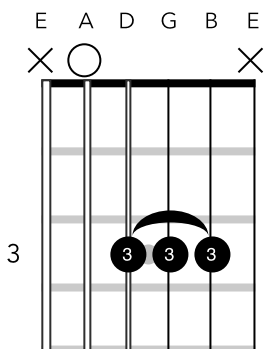

Merry Xmas Everybody

Slade

Intro:

| **B♭** / **B♭/A** / | **B♭/G** / **B♭/F** / | **Dsus4** / / / | **D** / / / |

Verse 1:

| **G** / **Em** / | **Bm** / / / | **D** / / / | **D** / / / |

| **G** / **Em** / | **Bm** / / / | **D** / / / | **D** / / / |

Chorus repeated

Middle 8

| **Dm** / / / | **B♭/D** / / / | **Dm** / / / | **B♭/D** / / / |
| **C** / / / | **D** / / / |

Verse 3:

| **G** / **Em** / | **Bm** / / / | **D** / **Dsus4** / | **D** / **D5** / |
| **G** / **Em** / | **Bm** / / / | **D** / **Dsus4** / | **D** / **D5** / |

↙
After 3rd repeat end with single strum on D.

Merry Christmas Everybody - Slade

Chords

Bb

Bb/A

Bb/G

Bb/F

Dsus4