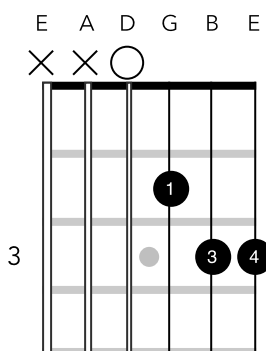

Merry Xmas Everybody

Slade

Intro:

| **B♭** / **B♭/A** / | **B♭/G** / **B♭/F** / | **Dsus4** / / / | **D** / / / |

Verse 1:

| **G** / **Em** / | **Bm** / / / | **D** / / / | **D** / / / |

| **G** / **Em** / | **Bm** / / / | **D** / / / | **D** / / / |

Chorus repeated

Middle 8

| **Dm** / / / | **B♭/D** / / / | **Dm** / / / | **B♭/D** / / / |
| **C** / / / | **D** / / / |

Verse 3:

| **G** / **Em** / | **Bm** / / / | **D** / **Dsus4** / | **D** / **D5** / |
| **G** / **Em** / | **Bm** / / / | **D** / **Dsus4** / | **D** / **D5** / |

↙
After 3rd repeat end with single strum on D.

Merry Christmas Everybody - Slade

Chords

Bb

Bb/A

Bb/G

Bb/F

Dsus4