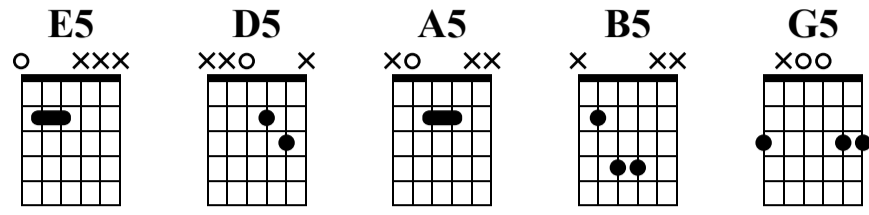

Back In Black

AC/DC

Tabbed by Greg Shute

Standard tuning
♩ = 100

E-Gt

Verse Riff

E5 D5 A5

E5 D5 A5

Chorus Riff

A5 E5 B5 B5 A5 E5 B5 B5

G5 D5 A5 G5 D5 A5

9 10

TAB (4) (2) 3 0 0 3 2 0 2 0 3 2 0 2 0 3 2 0 2 0

A5 E5 B5 A5 B5 A5 E5 B5 A5 B5

11 12

TAB (2) (2) (0) 2 2 0 2 4 4 2 2 0 4 4 2 (4) (4) (2) 2 2 0 2 4 4 2 4 4 2

G5 D5

13 14

TAB 3 0 0 3 0 0 3 0 0 3 0 0

Middle 8 Riff

15 16

sl.

TAB 0 5 4 2 4 3 2 5 2 6 2 7 0 5 4 2 4 3 2 5 2 6 2 7

17 18

TAB 0 5 4 2 4 3 2 5 2 6 2 7 0 5 4 2 4 3 2 5 2 6 2 7

19 20

sl.

TAB 0 5 4 2 4 3 2 5 2 6 2 7 0 5 4 2 4 3 2 5 2 6 2 7